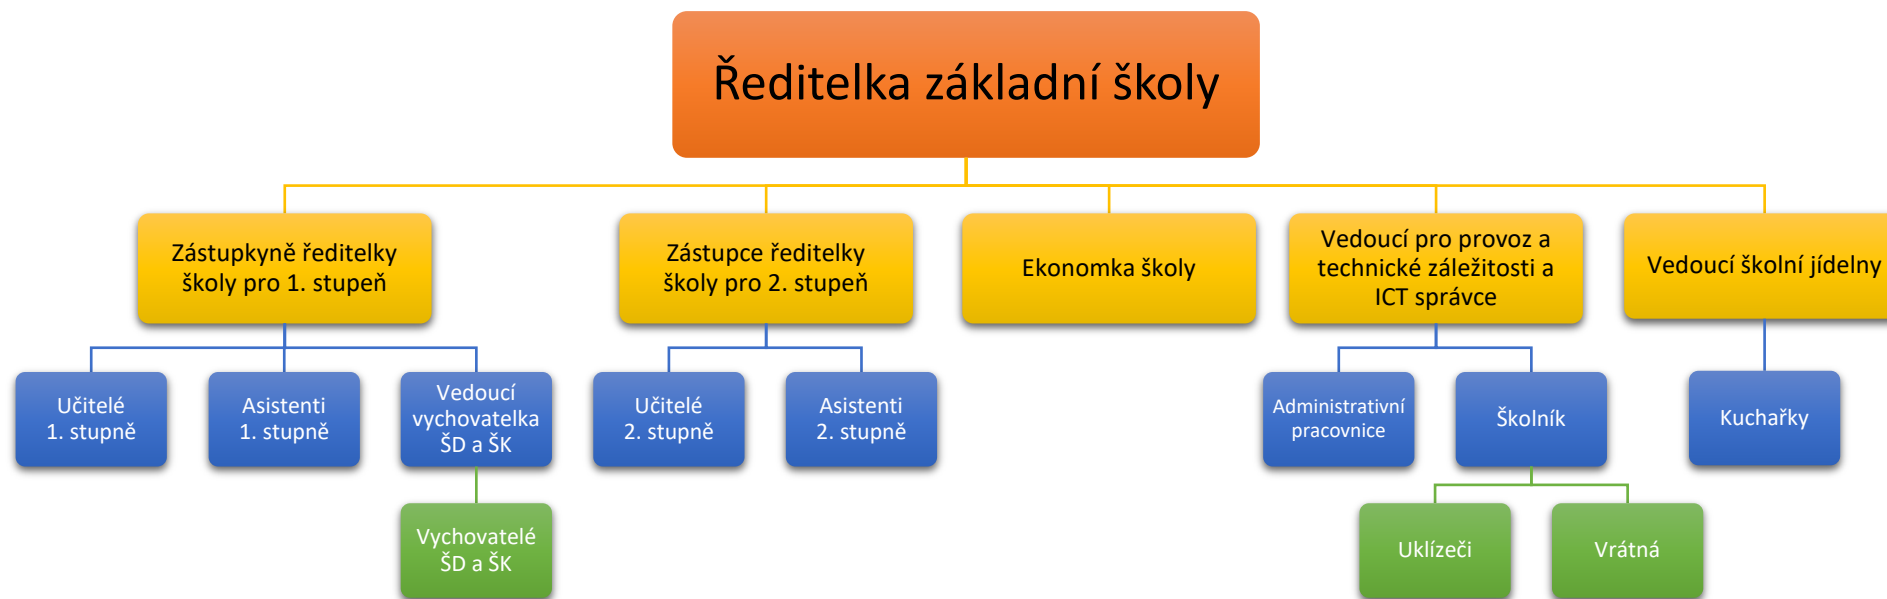

# ORGANIZAČNÍ STRUKTURA

Základní škola T. G. Masaryka Náchod, Bartoňova 1005

platnost od 01. 08. 2024