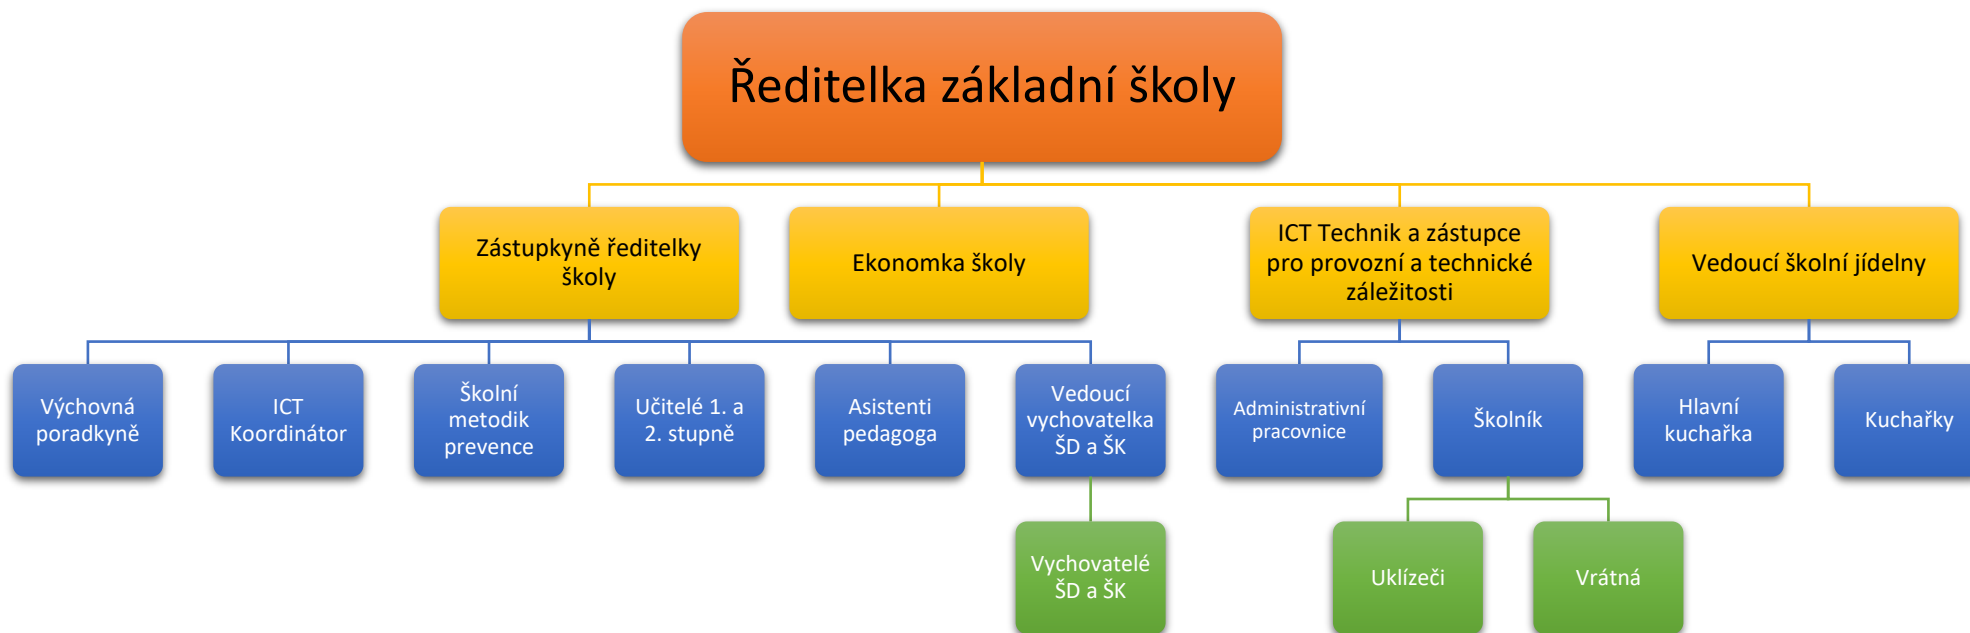

Organizační struktura

Základní škola T. G. Masaryka Náchod, Bartoňova 1005

platnost od 25. 08. 2022